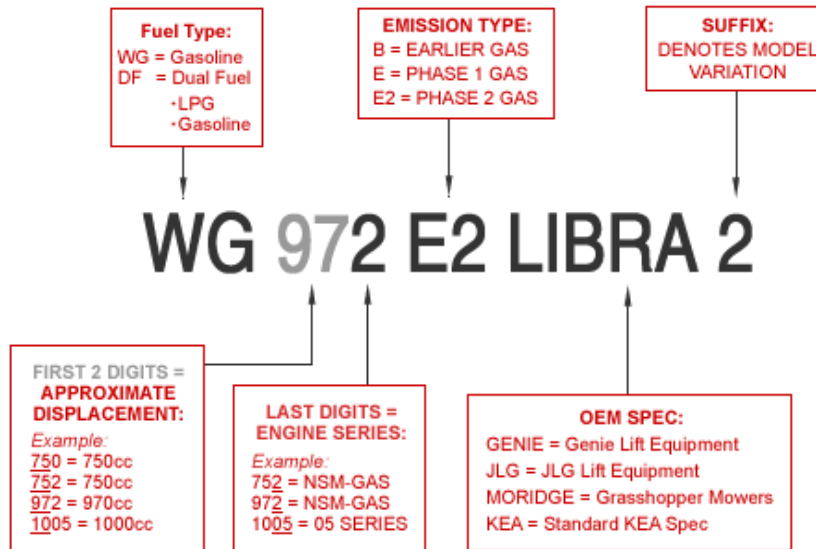

Type omschrijving gasmotor