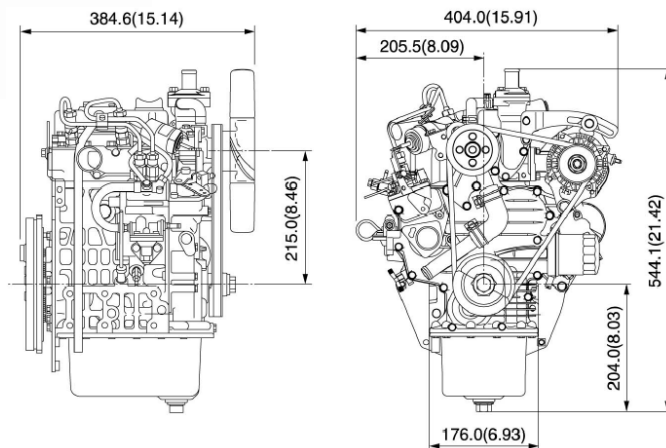

Specificaties

Model	Z602-E4B	
Emissie reglement	Tier 4	
Type motor	Verticale watergekoelde 4-takt diesel	
Aantal cilinders	2	
Boring	mm	72
Slag	mm	73.6
Cilinderinhoud	L	0.599
Inspuitsysteem	IDI	
Inlaatsysteem	Atmosferisch	
Maximaal toerental	rpm	3600 (Belast)
Stationair toerental	rpm	1100
Uitgaand vermogen		
Netto intermitterend	kW (pk)	11.6 (15.8)
Continu vermogen	kW (pk)	10.1 (13.7)
Draairichting	Tegen de klok in (vliegwielzijde)	
Droog gewicht	kg	57.0

Afmetingen

De specificaties van de motor kunnen aan wijzigingen onderhevig zijn.