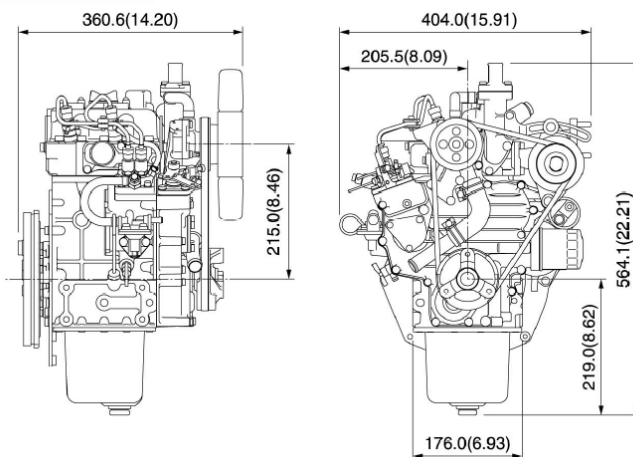

### Specificaties

Model	Z482-E4B	
Emissie reglement	Tier 4	
Type motor	Verticale watergekoelde 4-takt diesel	
Aantal cilinders	2	
Boring	mm	67
Slag	mm	68
Cilinderinhoud	L	0.479
Inspuitsysteem	IDI	
Inlaatsysteem	Atmosferisch	
Maximaal toerental	rpm	3600 (Belast)
Stationair toerental	rpm	1300
Uitgaand vermogen		
Netto intermitterend	kW (pk)	9.3 (12.7)
Continu vermogen	kW (pk)	8.1 (11.0)
Draairichting	Tegen de klok in (vliegwielzijde)	
Droog gewicht	kg	53.1

### Afmetingen

De specificaties van de motor kunnen aan wijzigingen onderhevig zijn.