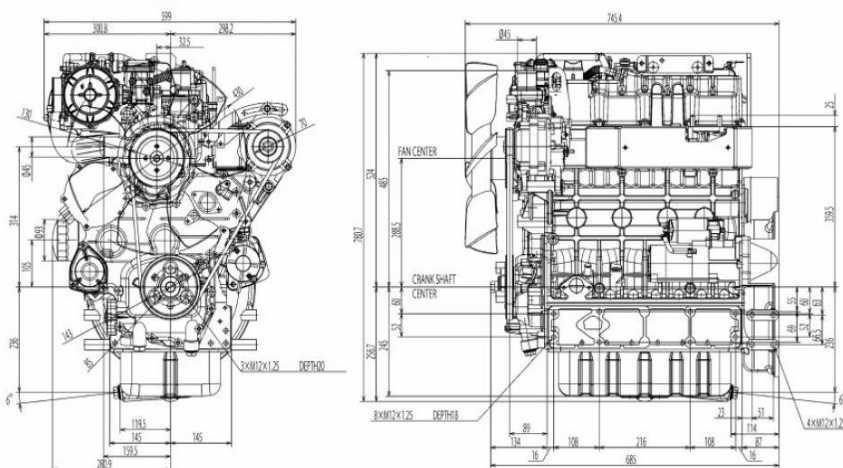

## Specificaties

Model	WG3800	
Emissie reglement	EPA fase 3	
Type motor	Verticale watergekoelde 4-takt motor	
	Benzine	LPG / Aardgas
Aantal cilinders	4	
Boring mm	100	
Slag mm	120	
Cilinderinhoud L	3,769	
Inspuitsysteem	Benzine (ongelood)	LPG
Inlaatsysteem	Atmosferisch	
Maximaal toerental rpm	2600(Belast)	
Uitgaand vermogen		
Bruto intermitterend kW (pk)	65 (88.4)	67 (91.2)
Draairichting	Tegen de klok in (vliegwielzijde)	
Droog gewicht kg	288	

## Afmetingen