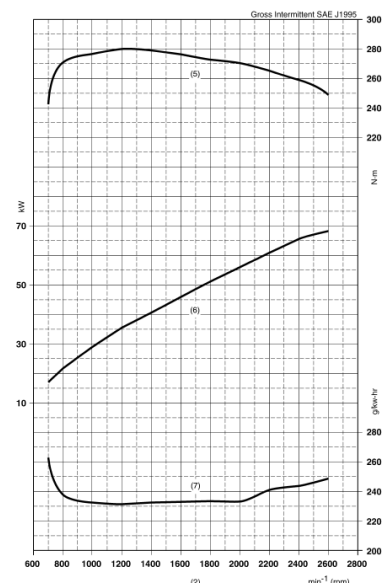

Motorkarakteristieken

Voor meer informatie kunt u contact opnemen met de afdeling motoren