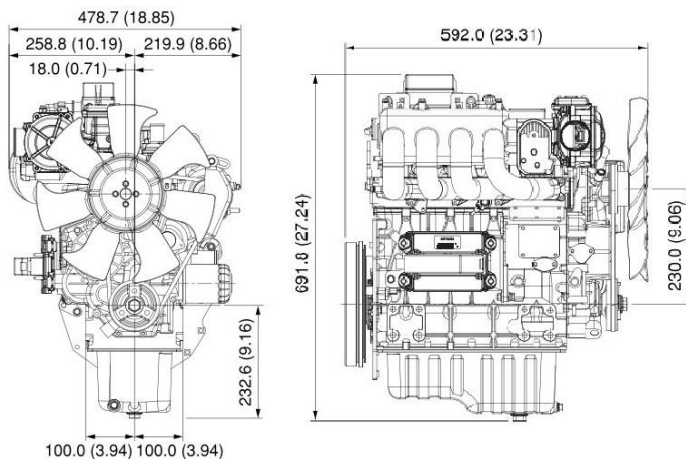

## Specificaties

Model	WG1605-GL-E3		
Emissie reglement	EPA fase 3		
Type motor	Verticale watergekoelde 4-takt motor		
		Benzine	LPG
Aantal cilinders	4		
Boring	mm	79	
Slag	mm	78.4	
Cilinderinhoud	L	1.537	
Inspuitsysteem		Benzine (ongelood)	LPG
Inlaatsysteem	Atmosferisch		
Maximaal toerental	rpm	3000 (Belast)	
Uitgaand vermogen			
Bruto intermitterend	kW (pk)	37.0 (49.6)	36.0 (48.3)
Netto intermitterend	kW (pk)	33.5 (44.9)	32.5 (43.6)
Continu vermogen	kW (pk)	25.0 (33.5)	
Draairichting	Tegen de klok in (vliegwielzijde)		
Droog gewicht	kg	121	

## Afmetingen