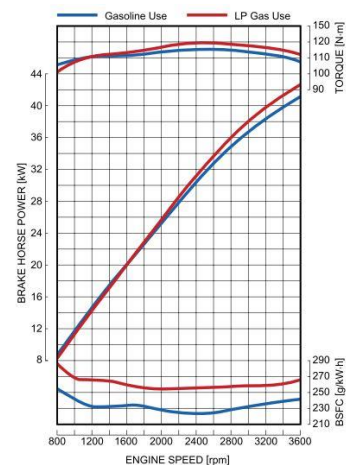

Motorkarakteristieken

De specificaties van de motor kunnen aan wijzigingen onderhevig zijn.