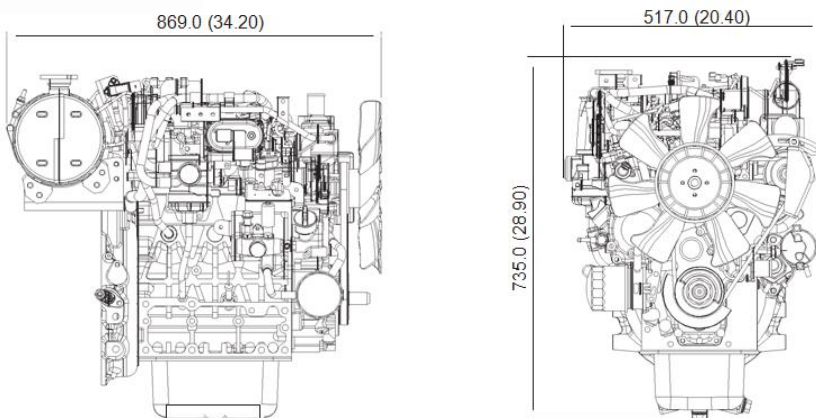

Kubota V2403-CR-E4B

03-Serie

Importeur Kubota
Motoren Nederland:
Prins Maasdijk
Tuindersweg 37
2676BD Maasdijk
Tel. 0174-516240
Fax 0174-518142
info@prinsmaasdijk.nl
www.prinsmaasdijk.nl

Specificaties

Model	V2403-CR-E4B	
Emissie reglement	Stage IIIB / Tier 4	
Type motor	Verticale watergekoelde 4-takt diesel	
Aantal cilinders	4	
Boring	mm	87
Slag	mm	102.4
Cilinderinhoud	L	2.434
Inspuitsysteem	Common Rail System	
Inlaatsysteem	Atmosferisch	
Max toerental	rpm	2700(Belast)
Uitgaand vermogen		
Bruto intermitterend	kW (pk)	37.4 (50.2)
Continu vermogen	kW (pk)	Onbekend
Draairichting	Tegen de klok in (vliegwielzijde)	
Droog gewicht	kg	221

Afmetingen

Motorkarakteristieken

De specificaties van de motor kunnen aan wijzigingen onderhevig zijn.