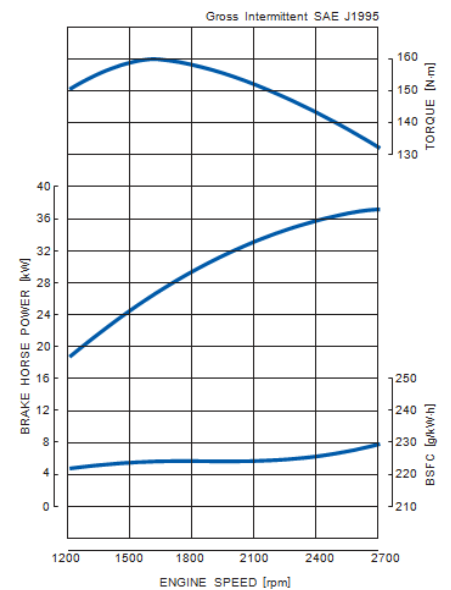

Kubota V2403-CR-E4B

03-Serie

Importeur Kubota
Motoren Nederland:
Prins Maasdijk
Tuindersweg 37
2676BD Maasdijk
Tel. 0174-516240
Fax 0174-518142
info@prinsmaasdijk.nl
www.prinsmaasdijk.nl

Specificaties

Model	V2403-CR-E4B	
Emissie reglement	Stage IIIB / Tier 4	
Type motor	Verticale watergekoelde 4-takt diesel	
Aantal cilinders	4	
Boring	mm	87
Slag	mm	102.4
Cilinderinhoud	L	2.434
Inspuitsysteem	Common Rail System	
Inlaatsysteem	Atmosferisch	
Max toerental	rpm	2700(Belast)
Uitgaand vermogen		
Bruto intermitterend	kW (pk)	37.4 (50.2)
Continu vermogen	kW (pk)	Onbekend
Draairichting	Tegen de klok in (vliegwielzijde)	
Droog gewicht	kg	221

Afmetingen

Motorkarakteristieken

De specificaties van de motor kunnen aan wijzigingen onderhevig zijn.