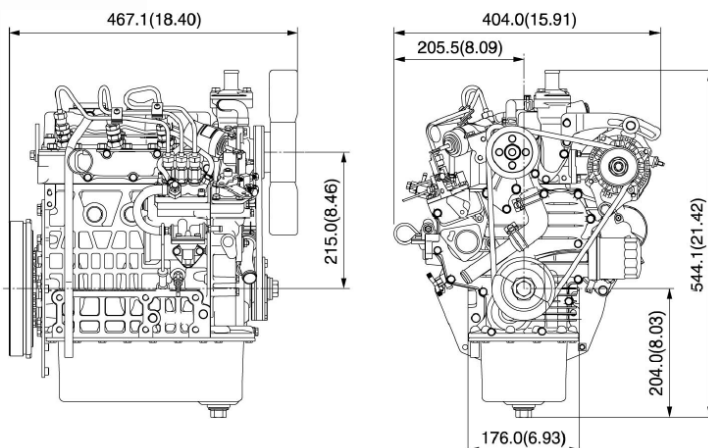

# Kubota D902-E4B

### Specificaties

Model	D902-E4B	
Emissie reglement	Tier 4	
Type motor	Verticale watergekoelde 4-takt diesel	
Aantal cilinders	3	
Boring	mm	72
Slag	mm	73.6
Cilinderinhoud	L	0.898
Inspuitsysteem	IDI	
Inlaatsysteem	Atmosferisch	
Maximaal toerental	rpm	3600 (Belast)
Uitgaand vermogen		
Netto intermitterend	kW (pk)	17.5 (23.8)
Continu vermogen	kW (pk)	15.2 (20.7)
Draairichting	Tegen de klok in (vliegwielszijde)	
Droog gewicht	kg	72.0

### Afmetingen

De specificaties van de motor kunnen aan wijzigingen onderhevig zijn.