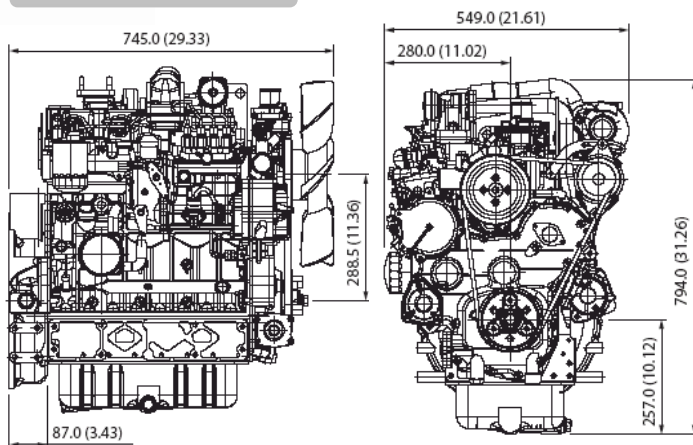

### Specificaties

Model	V3800DI-T	
Emissie reglement	GEEN	
Type motor	Verticale watergekoelde 4-takt diesel	
Aantal cilinders	4	
Boring	mm	100
Slag	mm	120
Cilinderinhoud	L	3.769
Inspuitsysteem	DI	
Inlaatsysteem	Turbo	
Max toerental	rpm	2600(Belast)
Uitgaand vermogen		
Netto intermitterend	kW (pk)	70.6 (96.0)
Continu vermogen	kW (pk)	61.3 (83.4)
Draairichting	Tegen de klok in (vliegwielzijde)	
Droog gewicht	kg	257

### Afmetingen

De specificaties van de motor kunnen aan wijzigingen onderhevig zijn.