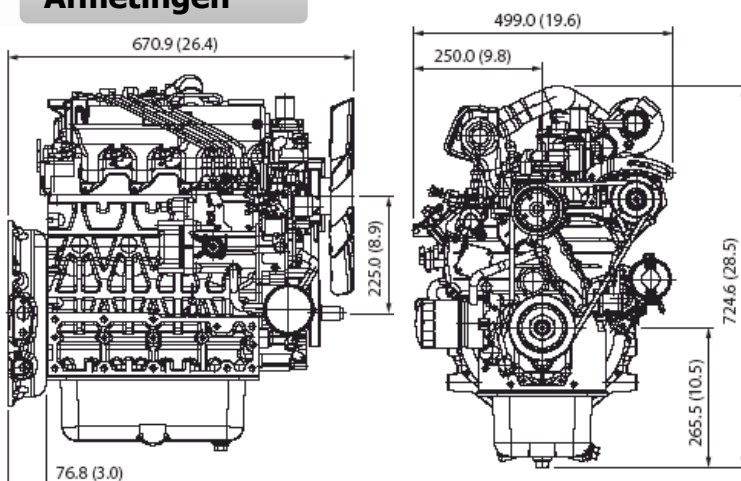

# Kubota V2403M-T

### Specificaties

Model	V2403M-T	
Emissie reglement	Geen	
Type motor	Verticale watergekoelde 4-takt diesel	
Aantal cilinders	4	
Boring	mm	87
Slag	mm	102.4
Cilinderinhoud	L	2.434
Inspuitsysteem	IDI	
Inlaatsysteem	Turbo	
Maximaal toerental	rpm	2700(Belast)
Uitgaand vermogen		
Netto intermitterend	kW (pk)	41.9 (57.0)
Continu vermogen	kW (pk)	36.4 (49.5)
Draairichting	Tegen de klok in (vliegwielzijde)	
Droog gewicht	kg	190

### Afmetingen

De specificaties van de motor kunnen aan wijzigingen onderhevig zijn.